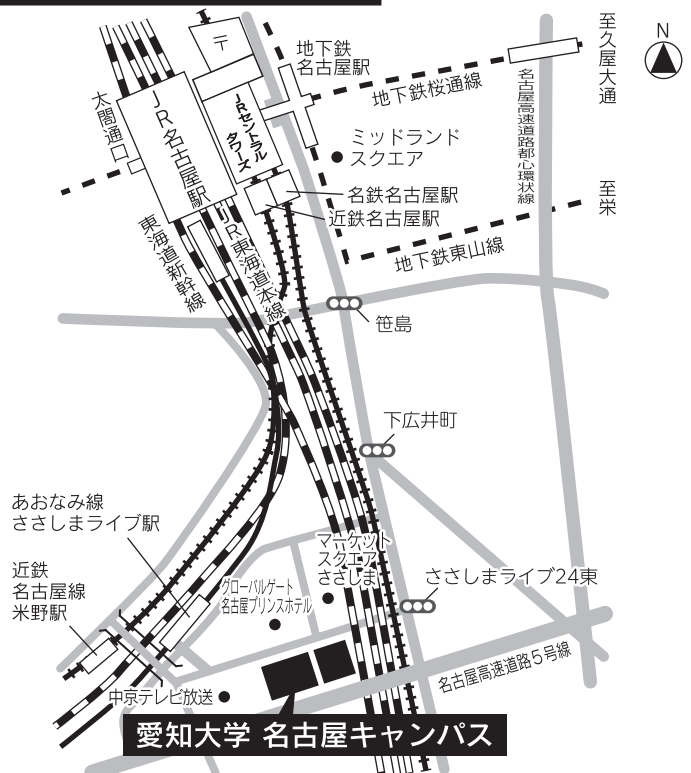

〈名古屋試験場案内〉

河合塾 名古屋校 **経済学部昼間主コース対象**

〒453-0015 名古屋市中村区椿町2-1  
JR名古屋駅「太閤通口」から徒歩1分

愛知大学 名古屋キャンパス **理学部、工学部及び都市デザイン学部対象**

〒453-8777 名古屋市中村区平池町4-60-6  
あおなみ線「ささしまライブ」駅下車  
徒歩2分（歩行者デッキ直通）

〈関東（大宮）試験場案内〉

河合塾 大宮校 **工学部及び都市デザイン学部対象**

〒330-0846 さいたま市大宮区大門町3-67-2  
JR大宮駅「大宮駅東口」から徒歩7分