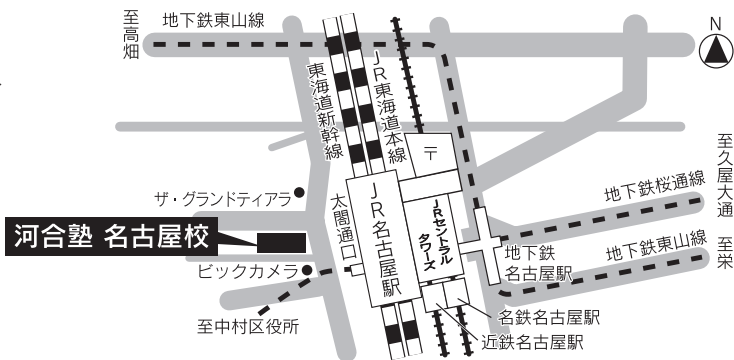

〈名古屋試験場案内〉

河合塾 名古屋校 **経済学部昼間主コース対象**

〒453-0015 名古屋市中村区椿町2-1  
JR名古屋駅「太閤通口」から徒歩1分

愛知大学 名古屋キャンパス **理学部、工学部及び都市デザイン学部対象**

〒453-8777 名古屋市中村区平池町4-60-6  
あおなみ線「ささしまライブ」駅下車  
徒歩2分（歩行者デッキ直通）

〈関東（大宮）試験場案内〉

河合塾 大宮校 **工学部及び都市デザイン学部対象**

〒330-0846 さいたま市大宮区大門町3-67-2  
JR大宮駅「大宮駅東口」から徒歩7分